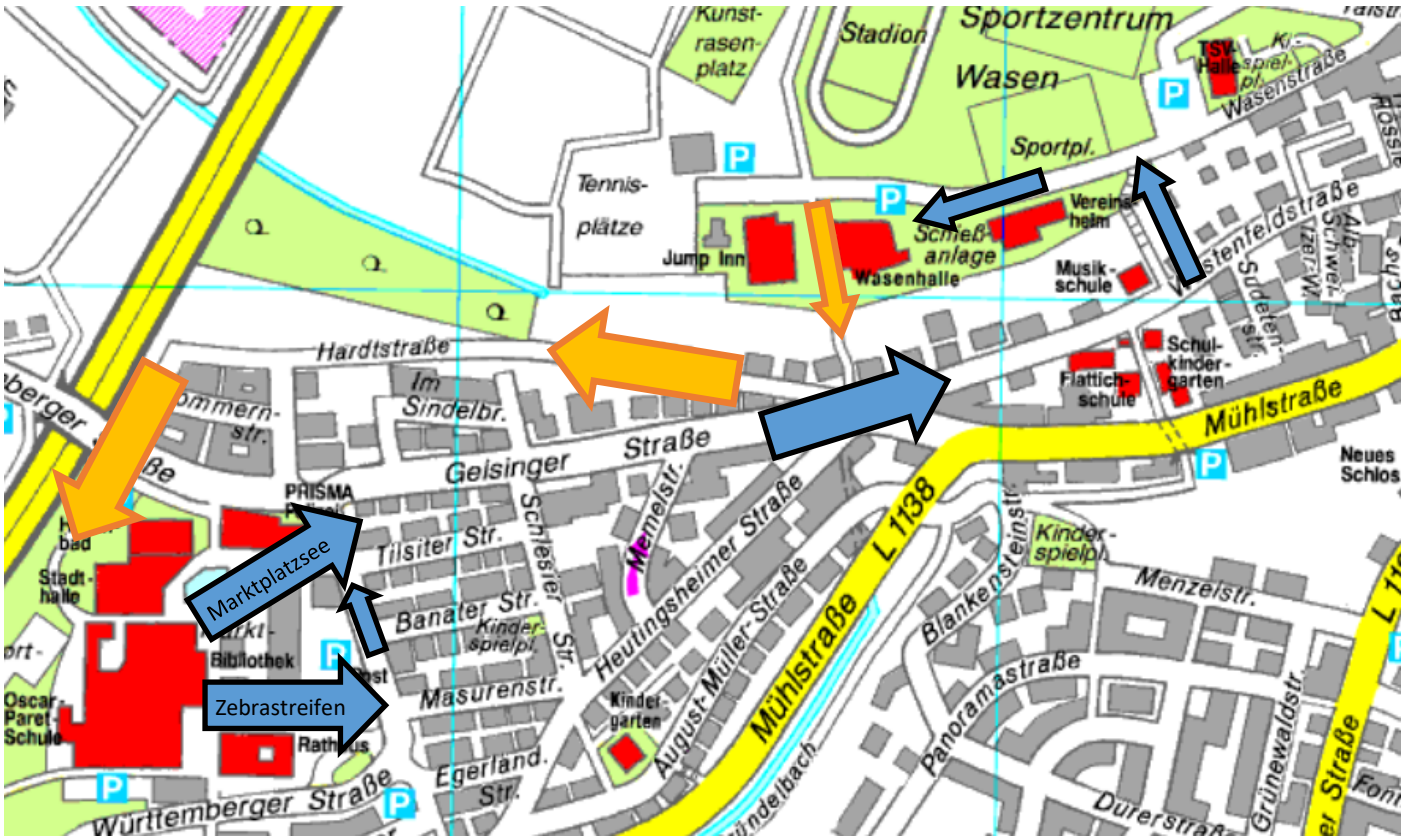

Übersicht Wasenhalle

Weg zur Wasenhalle:

Schule über den **Marktplatz** bzw. **Markt- und Marktsee verlassen** (nicht in den EDEKA!) - **vorsichtig** über die Straße oder den Zebrastreifen am Busbahnhof in die **Geisinger Straße** - dann weiter in die **Westenfeldstraße** Richtung **Flattich Grundschule** - bei der Musik- bzw. Flattichschule die **Treppe Richtung Wasen** nehmen - an der Straße zum **Haupteingang** der Wasenhalle laufen - **getrennt** vor dem Haupteingang **warten** - eine Gruppe am Eingang oben - die andere am Gästeeingang

In der Wasenhalle:

Weg zurück zur Schule:

hinteren Ausgang der Halle nutzen - direkt die **Treppe** zur Kreuzung nehmen - gleich **rechts** in die **Hardtstraße** gehen - dieser bis an die **Autobahnbrücke** folgen - **vorsichtig** die **Straße überqueren** - über den **Parkplatz** das Schulgelände betreten und über den **richtigen Eingang** in die nächste Stunde gehen

Übersicht Stadthalle